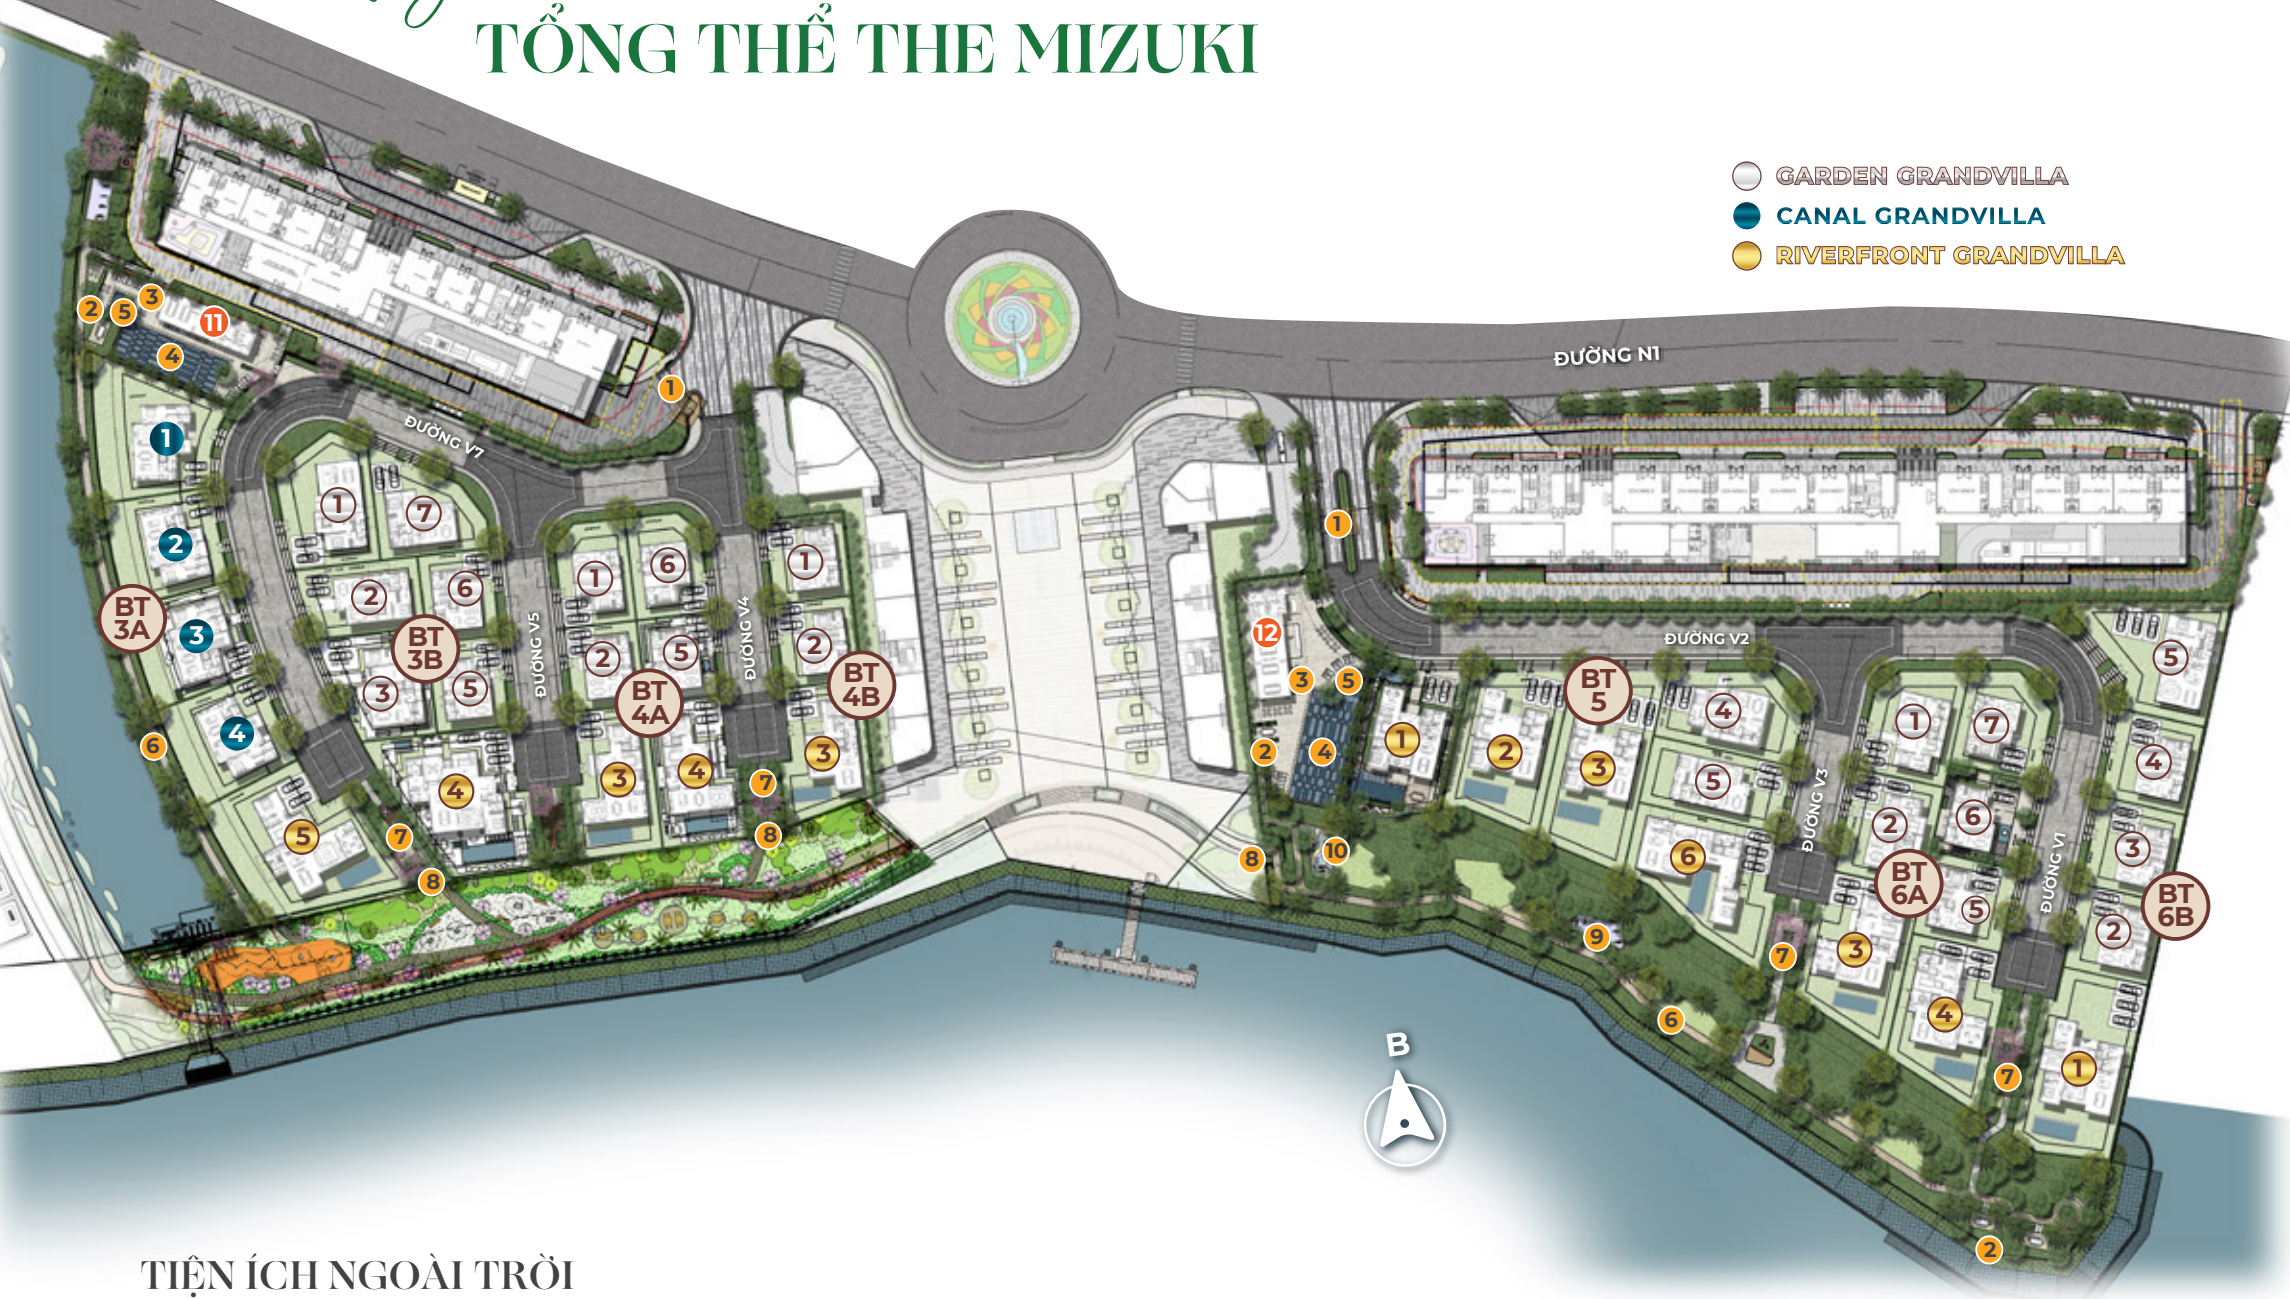

# Quy hoạch TỔNG THỂ THE MIZUKI

- GARDEN GRANDVILLA
- CANAL GRANDVILLA
- RIVERFRONT GRANDVILLA

## TIỆN ÍCH NGOÀI TRỜI

- |   |   |   |   |   |
|---|---|---|---|---|
| <span style="color: gold;">1</span> Cổng biệt lập chính | <span style="color: gold;">3</span> Bàn tiệc ngoài trời | <span style="color: gold;">5</span> Hồ bơi trẻ em | <span style="color: gold;">7</span> Công viên nhỏ         | <span style="color: gold;">9</span> Khu thể thao ngoài trời |
| <span style="color: gold;">2</span> Khu vực BBQ         | <span style="color: gold;">4</span> Hồ bơi lớn          | <span style="color: gold;">6</span> Đường dạo bộ  | <span style="color: gold;">8</span> Cổng biệt lập nội khu | <span style="color: gold;">10</span> Sân chơi trẻ em        |